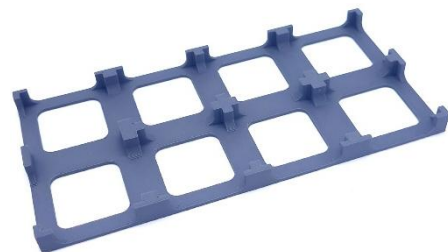

Informationen

Mach dich bitte vor der ersten Verwendung mit dem Artikel vertraut.

Lese hierzu aufmerksam die nachfolgende Gebrauchsanleitung.

Benutz den Artikel nur wie beschrieben und für die angegebenen Einsatzbereiche. Bewahre diese Gebrauchsanleitung gut auf. Händige alle Unterlagen bei Weitergabe des Artikels an Dritte ebenfalls mit aus.

Verwendung

Dieses Gitter wird zum Spielen als Unterlage für die zu legenden Plättchen verwendet.

Inhalt

Artikelnummer 10038
1 Spielgitter

Technische Daten

Hiermit erklärt Crafthings, dass dieser Artikel mit den folgenden grundlegenden Anforderungen und den übrigen einschlägigen Bestimmungen übereinstimmt: 2009/48/EG – Spielzeug-Richtlinie

Bestimmungsgemäße Verwendung

Dieser Artikel ist ein Spielzeug für Kinder ab 12 Jahren für den privaten Gebrauch.

Sicherheitshinweis

Alle Verpackungsmaterialien sind nicht Bestandteil des Spielzeugs und müssen aus Sicherheitsgründen stets entfernt werden, bevor der Artikel Kindern zum Spielen übergeben wird.

Prüfe den Artikel vor jedem Gebrauch auf Beschädigungen oder Abnutzungen. Der Artikel darf nur in einwandfreiem Zustand verwendet werden!

Lagerung, Reinigung

Lagere den Artikel bei Nichtbenutzung immer trocken und sauber bei Raumtemperatur. Nicht in direktem Sonnenlicht lagern. Nur mit einem trockenen Reinigungstuch sauber wischen. WICHTIG! Nie mit aggressiven Reinigungsmitteln reinigen.

Hinweise zur Entsorgung

Entsorge den Artikel und die Verpackungsmaterialien entsprechend den aktuellen örtlichen Vorschriften. Bewahre Verpackungsmaterialien (wie z.B. Folienbeutel) für Kinder unerschwinglich auf. Weitere Informationen erhältst du bei deiner Gemeinde- oder Stadtverwaltung. Entsorge den Artikel und die Verpackung umweltschonend.

Impressum & Hersteller